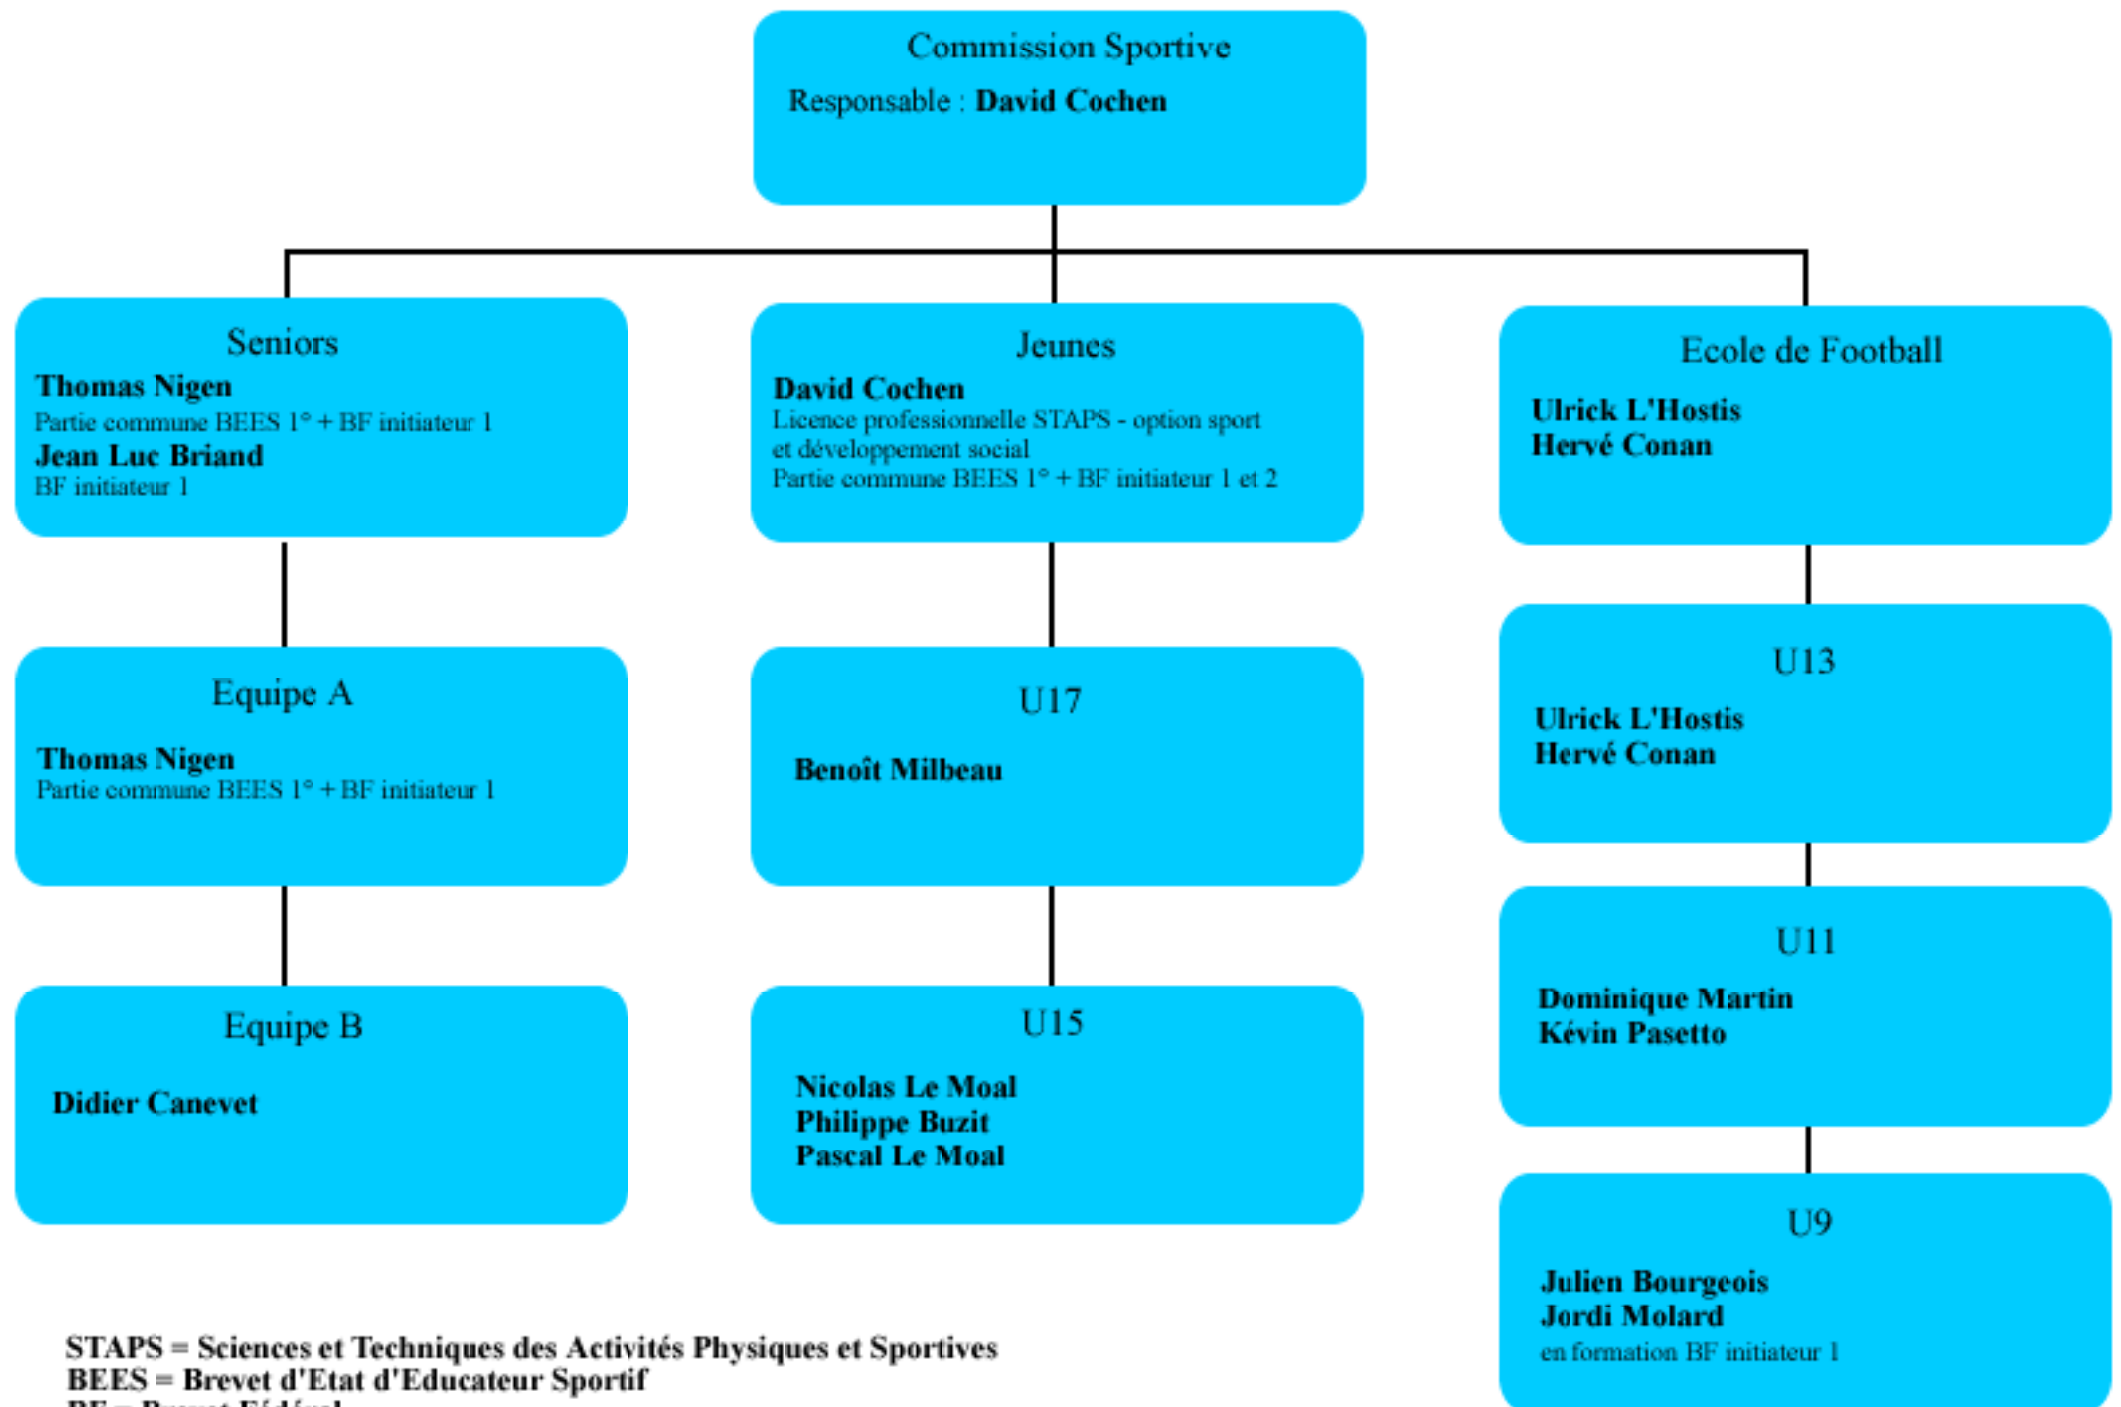

ORGANIGRAMME TECHNIQUE SAISON 2009-2010

STAPS = Sciences et Techniques des Activités Physiques et Sportives
BEES = Brevet d'Etat d'Educateur Sportif
BF = Brevet Fédéral